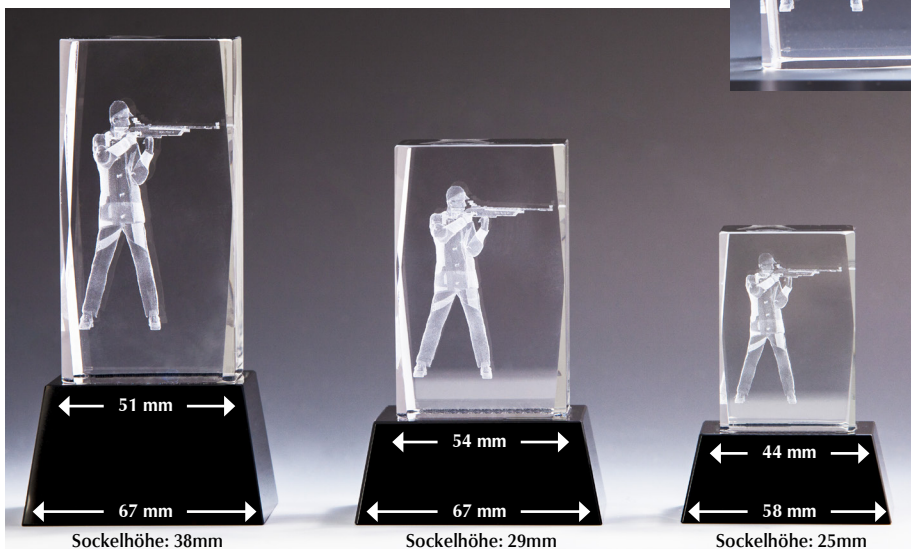

## Kristallblock 3D-Schütze Damen

ohne schwarzen Sockel

Art-Nr.	Maße	€
68039	10 x 5 x 5 cm	12,50
68040	8 x 5 x 5 cm	9,50
68041	6 x 4 x 4 cm	7,50

Alle Kristallblöcke  
Inklusive blauer  
Geschenkbox

## Kristallblock 3D-Schütze Damen

mit schwarzen Sockel

Art-Nr.	Höhe	€
68036	140 mm	20,00
68037	110 mm	17,00
68038	85 mm	13,00

## Kristallblock 3D-Schütze Herren

ohne schwarzen Sockel

Art-Nr.	Maße	€
68045	10 x 5 x 5 cm	12,50
68046	8 x 5 x 5 cm	9,50
68047	6 x 4 x 4 cm	7,50

Alle Kristallblöcke  
Inklusive blauer  
Geschenkbox