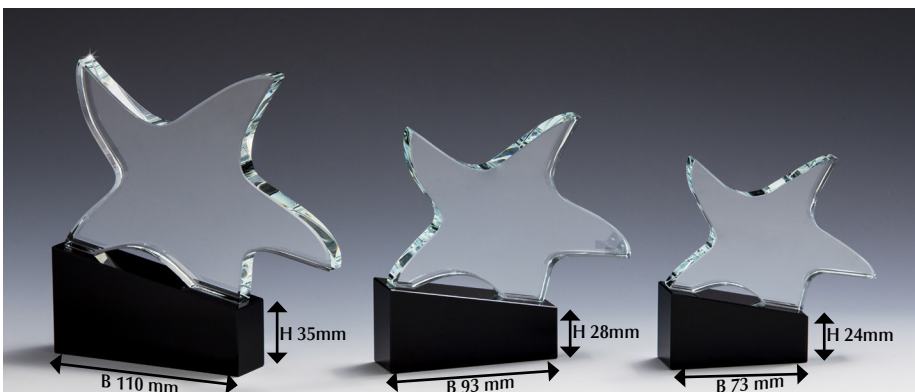

Kristallglas-Design-Stern auf schwarzen Glassockel Stärke 12 mm

Art-Nr.	Höhe	Breite	€
68021	160 mm	164 mm	20,50
68020	130 mm	138 mm	18,50
68019	110 mm	114 mm	15,00

Inklusive blauer
Geschenkbbox

Kristall-Kugel Ø 80mm

mit Gravurfläche
67901 • € 9,90

Kristallglas-Medaille

Blau Ø 70mm, Stärke 8mm
67315 • € 5,10

Für Lasergravuren
hervorragend geeignet

Inklusive blauer
Geschenkbbox