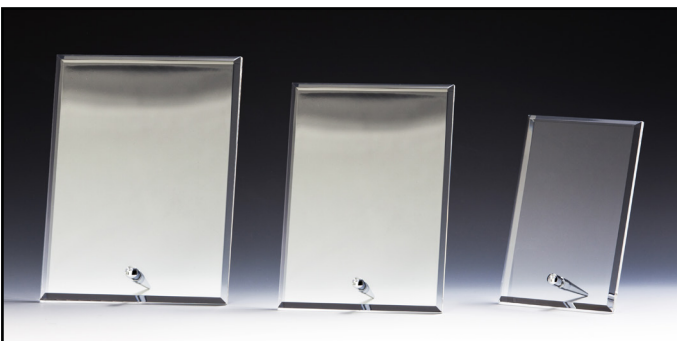

## Acrylglas „Stern“ Ø 150 mm Stärke 18mm 33392 • € 23,50

Inklusive grüner  
Geschenkbbox

## Acrylglas „Elegance“

Stärke 8 mm

mit edler Metall-Verschraubung

Art-Nr.	Maße mm	€
33379	200 x 150	11,90
33380	180 x 130	10,90
33381	150 x 100	9,90

230 x 155 mm  
33386 • € 6,00  
Passende Geschenkbbox  
extra bestellen