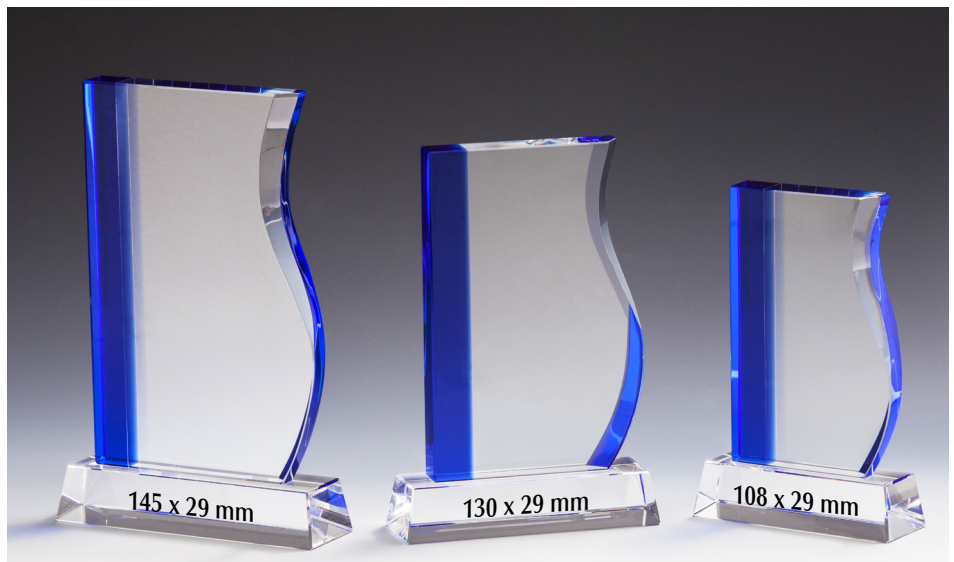

Kristallglas Trophäen

Hochmoderne Designer Kristall-Trophäe Stärke 12 mm

Art-Nr.	Höhe	Breite	€
68024	260 mm	145 mm	24,-
68023	240 mm	130 mm	22,-
68022	210 mm	115 mm	20,-

Inklusive blauer
Geschenkbbox

Massive Kristall-Trophäe Stärke 20 mm

Art-Nr.	Höhe	Breite	€
67987	240 mm	160 mm	27,00
67988	210 mm	140 mm	25,00
67989	180 mm	120 mm	23,00

Inklusive blauer
Geschenkbbox

Kristallglas-Design-Stern auf schwarzen Glassockel Stärke 12 mm

Art-Nr.	Höhe	Breite	€
68021	160 mm	164 mm	20,50
68020	130 mm	138 mm	18,50
68019	110 mm	114 mm	15,00

Inklusive blauer
Geschenkbbox

Kristall-Kugel Ø 80mm

mit Gravurfläche
67901 • € 9,90

Kristallglas-Medaille

Blau Ø 70mm, Stärke 8mm
67315 • € 5,10

Für Lasergravuren
hervorragend geeignet

Inklusive blauer
Geschenkbbox