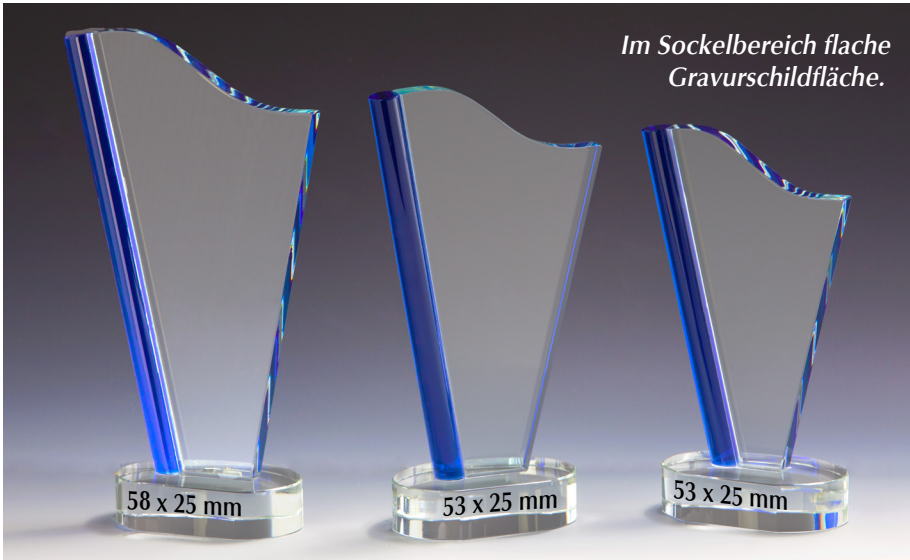

Kristallglas Trophäen

Hochmoderne Designer Kristall-Trophäe Stärke 12 mm

Art-Nr.	Höhe	Breite	€
68024	260 mm	145 mm	24,-
68023	240 mm	130 mm	22,-
68022	210 mm	115 mm	20,-

Inklusive blauer
Geschenkbbox

Massive Kristall-Trophäe Stärke 20 mm

Art-Nr.	Höhe	Breite	€
67987	240 mm	160 mm	27,00
67988	210 mm	140 mm	25,00
67989	180 mm	120 mm	23,00

Inklusive blauer
Geschenkbbox