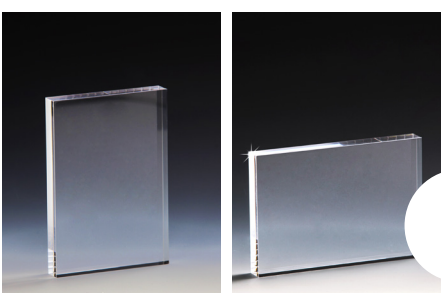

Acrylglas Neutral

33383 • € 15,50

160 x 110 mm | Stärke 18mm