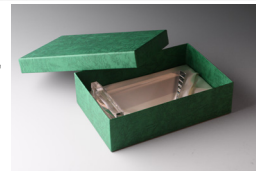

Inklusive grüner
Geschenkbbox