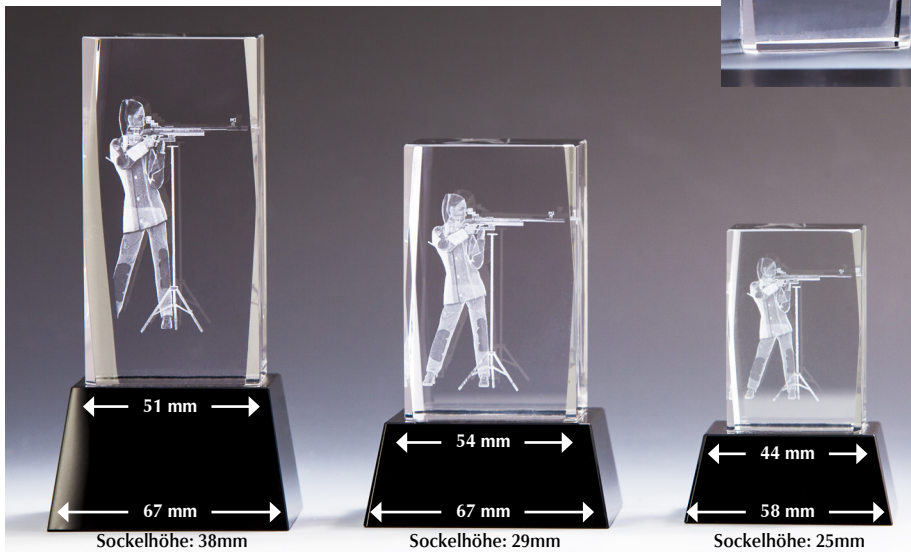

## Kristallblock 3D-Schütze Damen

ohne schwarzen Sockel

Art-Nr.	Maße	€
68039	10 x 5 x 5 cm	12,50
68040	8 x 5 x 5 cm	9,50
68041	6 x 4 x 4 cm	7,50

Alle Kristallblöcke  
Inklusive blauer  
Geschenkbox