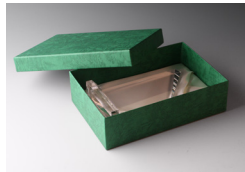

Art-Nr.	Maße	€
33371	280 x 115 mm	30,00
33372	220 x 100 mm	27,00
33373	170 x 95 mm	25,00

Inklusive grüner
Geschenkbbox